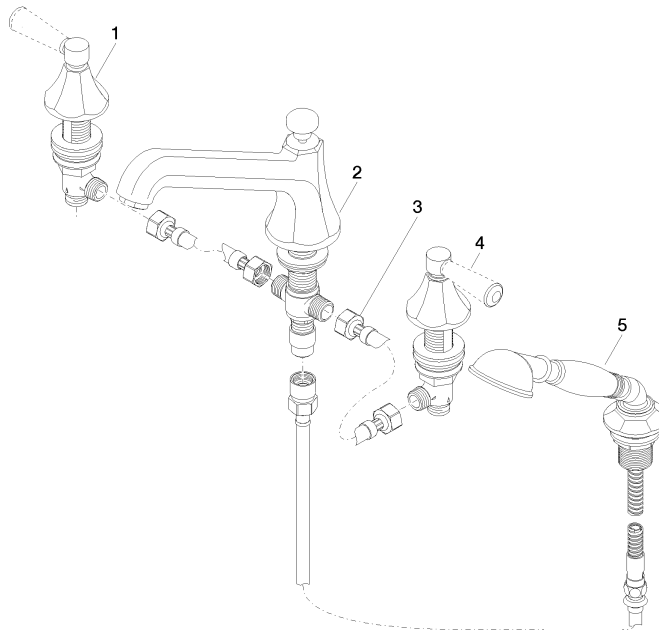

27 502 370

- sporgenza 225 mm
- Gruppo doccetta con flessibile: getto normale
- Bocca: getto circolare con aria
- Gruppo doccetta con flessibile con sistema anticalcare
- deviatore automatico vasca/doccia
- altezza rubinetteria 185 mm
- altezza fino al rompigitto 140 mm
- diametro foro piletta 32 mm
- diametro foro rubinetteria 32 mm
- Diametro foro gruppo doccetta con flessibile 32 mm
- rosetta per bocca Ø 70mm
- Rosetta per gruppo doccetta con flessibile Ø 60mm
- Rosetta per rubinetto laterale Ø 60mm
- Flessibile doccetta in metallo 1750mm con protezione antitorsione integrata
- portata max bocca 23 l/min
- Portata gruppo doccetta con flessibile max. 6,8 l/min

Sistema di sicurezza antiriflusso.

	Cromato	27 502 370-00
	Platinato spazzolato	27 502 370-06
	Platinato	27 502 370-08
	Ottone (Oro 23k)	27 502 370-09
	Ottone spazzolato (Oro 23k)	27 502 370-28
	Dark Platinum spazzolato	27 502 370-99

Prodotti complementari

Sistema di montaggio Perfecto - 12 614 970 90

27 502 370

mm [inches]
1:10

Diagramma di portata

Certificati

LGA_8028.

Belgaqua_21-380-
27_4.

27 502 370

Elenco delle parti di ricambio

N.	Codice articolo	Denominazione	Quantità necessaria	Tempo di produzione
1	20 000 370-00	parte laterale	1	60
2	13 502 380-00	bocca di erogazione	1	60
3	12 502 970 90	Tubo flessibile di mandata 1/2" x 1/2" x 400 mm -	2	2
4	20 000 371-00	parte laterale	1	60
5	27 703 370-00	dotazione doccia	1	60