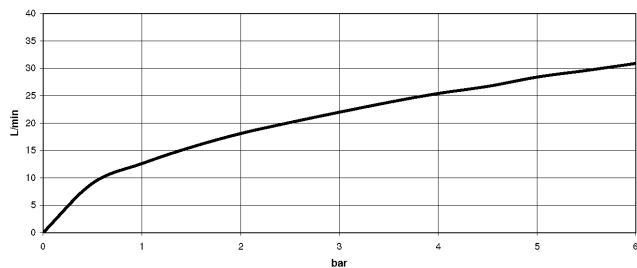

27 502 370

- sporgenza 225 mm
- Gruppo doccetta con flessibile: getto normale
- Bocca: getto circolare con aria
- Gruppo doccetta con flessibile con sistema anticalcare
- deviatore automatico vasca/doccia
- altezza rubinetteria 185 mm
- altezza fino al rompigitto 140 mm
- diametro foro piletta 32 mm
- diametro foro rubinetteria 32 mm
- Diametro foro gruppo doccetta con flessibile 32 mm
- rosetta per bocca Ø 70mm
- Rosetta per gruppo doccetta con flessibile Ø 60mm
- Rosetta per rubinetto laterale Ø 60mm
- Flessibile doccetta in metallo 1750mm con protezione antitorsione integrata
- portata max bocca 23 l/min
- Portata gruppo doccetta con flessibile max. 6,8 l/min

Prodotti complementari

Sistema di montaggio Perfecto - 12 614 970 90

27 502 370

mm [inches]
1:10

Diagramma di portata

Certificati

LGA_8028.

Belgaqua_21-380-
27_4.