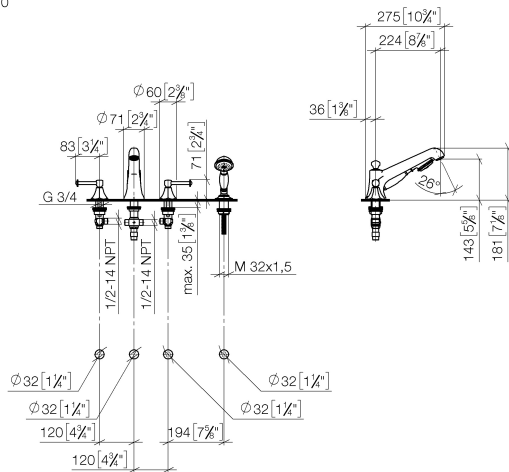

27 502 370

- sporgenza 225 mm
- Gruppo doccetta con flessibile: getto normale
- Bocca: getto circolare con aria
- Gruppo doccetta con flessibile con sistema anticalcare
- deviatore automatico vasca/doccia
- altezza rubinetteria 185 mm
- altezza fino al rompigitto 140 mm
- diametro foro piletta 32 mm
- diametro foro rubinetteria 32 mm
- Diametro foro gruppo doccetta con flessibile 32 mm
- rosetta per bocca Ø 70mm
- Rosetta per gruppo doccetta con flessibile Ø 60mm
- Rosetta per rubinetto laterale Ø 60mm
- Flessibile doccetta in metallo 1750mm con protezione antitorsione integrata
- portata max bocca 23 l/min
- Portata gruppo doccetta con flessibile max. 6,8 l/min

Sistema di sicurezza antiriflusso.

	Cromato	27 502 370-00
	Platinato spazzolato	27 502 370-06
	Platinato	27 502 370-08
	Ottone (Oro 23k)	27 502 370-09
	Ottone spazzolato (Oro 23k)	27 502 370-28
	Dark Platinum spazzolato	27 502 370-99

Prodotti complementari

Sistema di montaggio Perfecto - 12 614 970 90

27 502 370

mm [inches]
1:10

Diagramma di portata

Certificati

LGA_8028.

Belgaqua_21-380-
27_4.

27 502 370

Elenco delle parti di ricambio

N.	Codice articolo	Denominazione	Quantità necessaria	Tempo di produzione
1	20 000 370-00	parte laterale	1	60
2	13 502 380-00	bocca di erogazione	1	60
3	12 502 970 90	Tubo flessibile di mandata 1/2" x 1/2" x 400 mm -	2	2
4	20 000 371-00	parte laterale	1	60
5	27 703 370-00	dotazione doccia	1	60